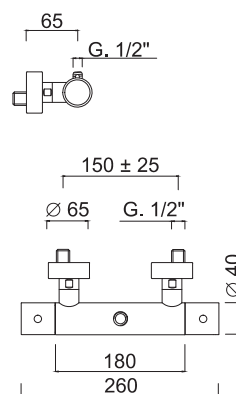

TERMOSTATICI

8224

Cartuccia ceramica
Ceramic cartridge

3021-827

Termostatico doccia esterno attacco superiore da 3/4".

Wall-mounted thermostatic shower mixer with 3/4" upper connection.

Mitigeur thermostatique douche avec raccord supérieur 3/4".

AP-Thermostat mit Anschluss oben 3/4".

Termostática ducha de superficie con ataco superior 3/4".

Термостатический смеситель для душа настенного монтажа с верхним подключением на 3/4"

Articolo	Note	CROMO				
8224		✓				