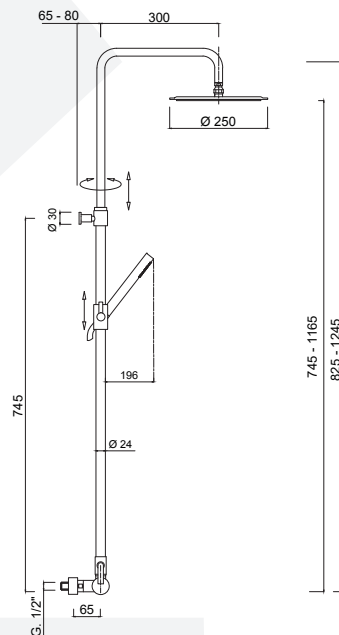

## 8224WC-SX25

Cartuccia ceramica  
Ceramic cartridge

Sistema anticalcare  
Anti-scale system

T<sup>38°</sup>  
Termostatico  
Thermostatic

Telescopico  
Extendible

Orientabile  
Swivelling

Scorrevole  
Sliding

### Colonna doccia esterna termostatica, set doccia, soffione inox Ø 250.

Thermostatic external shower column, shower set, Ø 250 stainless steel shower head.

Colonne de douche extérieure thermostatique, set de douche, pomme de douche inox Ø 250.

Thermostatische Außenduschsäule, Duschset, Duschkopf aus Edelstahl Ø 250.

Columna de ducha exterior termostática, set de ducha, rociador de acero inoxidable Ø 250.

Термостатическая внешняя душевая колонна, душевой набор, душевая головка из нержавеющей стали Ø 250.