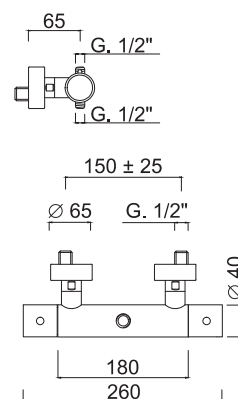

TERMOSTATICI

8225

Cartuccia ceramica
Ceramic cartridge

Deviatore incorporato
Integrated diverter

Termostatico doccia esterno con deviatore incorporato, attacco superiore da 3/4", inferiore da 1/2".

Wall-mounted thermostatic shower mixer with integrated diverter, 3/4" upper connection, 1/2" lower connection.

Mitigeur thermostatique douche avec inverseur intégré, raccord supérieur 3/4" et raccord inférieur 1/2".

AP-Thermostat mit integriertem Umsteller, Anschlüsse oben 3/4" und unten 1/2".

Termostática ducha de superficie con inversor integrado, ataca superior 3/4" y inferior 1/2".

Термостатический смеситель для душа настенного монтажа с интегрированным дивертером, верхним подключением на 3/4", нижним подключением на 1/2".

Articolo	Note	CROMO	BO - NO	NKO	BROP - GF	O
8225		✓	✓	✓	✓	✓