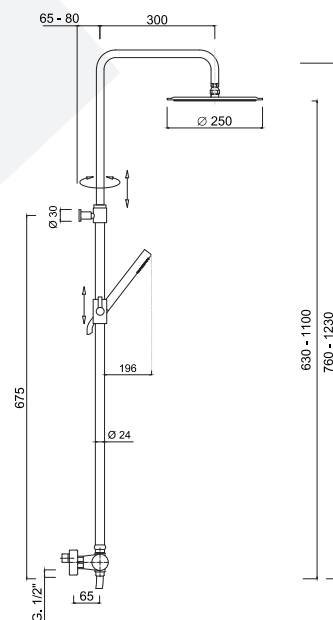

TERMOSTATICI

8225WC-SX25

 Cartuccia ceramica
Ceramic cartridge

3021-827

 Sistema anticalcare
Anti-scale system

 T_{38°} Termostatico
Thermostatic

 Telescopico
Extendible

 Orientabile
Swivelling

 Scorrevole
Sliding

 Deviatore incorporato
Integrated diverter

Colonna doccia esterna termostatica, deviatore incorporato, set doccia, soffione Inox Ø 250.

Thermostatic external shower column, integrated diverter, shower set, Ø 250 stainless steel shower head.

Colonne de douche extérieure thermostatique, inverseur intégré, set de douche, pomme de douche inox Ø 250.

Thermostatische externe Duschsäule, integrierter Umsteller, Duschset, Duschkopf aus Edelstahl Ø 250.

Column de ducha exterior termostática, desviador integrado, set de ducha, rociador de acero inoxidable Ø 250.

Термостатическая внешняя душевая колонна, встроенный переключатель, душевой набор, душевая насадка из нержавеющей стали Ø 250.