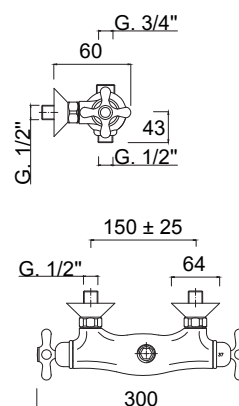

TERMOSTATICI

8229PA

Cartuccia ceramica
Ceramic cartridge

3021-82

Deviatore incorporato
Integrated diverter

Miscelatore termostatico doccia esterno.

External shower thermostatic mixer.

Mélangeur thermostatique pour douche.