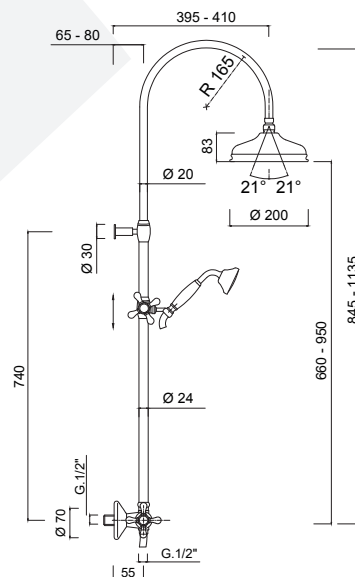

TERMOSTATICI

8229WC-SPA

Cartuccia ceramica
Ceramic cartridge

3021-827

Telescopico
Extendible

Orientabile
Swivelling

Scorrevole
Sliding

Deviatore incorporato
Integrated diverter

Colonna doccia esterna termostatica, deviatore incorporato, set doccia, soffione ottone Ø 200.

Thermostatic external shower column, integrated diverter, shower set, Ø 200 brass shower head.

Colonne de douche extérieure thermostatique, inverseur intégré, set de douche, pomme de douche en laiton Ø 200.

Thermostatische externe Duschsäule, integrierter Umsteller, Duschset, Duschkopf aus Messing Ø 200.

Columna de ducha exterior termostática, desviador integrado, set de ducha, rociador de latón Ø 200.

Термостатическая внешняя душевая колонна, встроенный переключатель, душевой набор, душевая насадка из нержавеющей латуни Ø 200.

Articolo	Note	CROMO	NO	BR	O
8229WC-SPA		✓	✓	✓	✓
8229WC-SPR		✓	✓	✓	✓
8229WC-SPRCE		✓	✓	✓	✓
8229WC-SPR/S		✓	✓	✓	✓
8229WC-SLN		✓	✓	✓	✓

CROMO: Cromo / Chrome-Plated - **BO:** Bianco Opaco / Matt White - **NO:** Nero Opaco / Matt Black - **NKO:** Nikel Opaco / Matt Nikel - **BROP:** Brondo opaco / Matt Bronze - **GF:** Grafite / Graphite - **O:** Oro / Gold - **OSP:** Oro SPazzolato / Brushed Gold