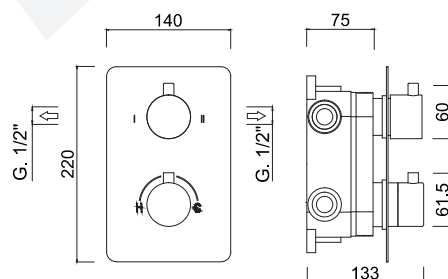

# TERMOSTATICI

8240

 Cartuccia ceramica  
Ceramic cartridge

3021-827

 T<sub>38°</sub> Termostatico  
Thermostatic

 Deviatore 3 vie - 1 entrata 2 uscite  
3-way diverter - 1 inlet 2 outlets

 GG-BOX  
5307 Box termostatico doccia  
Built-in thermostatic shower box

*Mezclador termostático de empotrar con desviador giratorio de 2 vías.*

*Mezclador termostático de empotrar con desviador giratorio de 2 vías.*

Articolo	Note	CROMO	BO - NO	NKO	GF	O
8240		√	√	√	√	√

**CROMO:** Cromo / Chrome-Plated - **BO:** Bianco Opaco / Matt White - **NO:** Nero Opaco / Matt Black - **NKO:** Nikel Opaco / Matt Nikel - **BROP:** Brondo opaco / Matt Bronze - **GF:** Grafite / Graphite - **O:** Oro / Gold - **OSP:** Oro SPazzolato / Brushed Gold