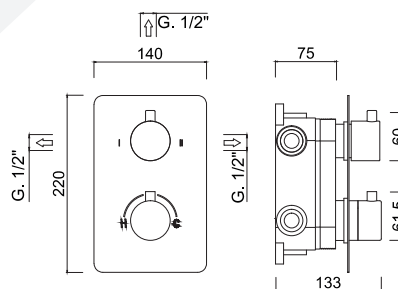

TERMOSTATICI

8241

Cartuccia ceramica
Ceramic cartridge

Termostatico
Thermostatic

Deviatore 4 vie-1 entrate 3 uscite
4-way diverter - 1 inlet and 3 outlets

GG-BOX
5308
Box termostatico doccia
Built-in thermostatic shower box

Mezclador termostático de empotrar con desviador giratorio de 3 vías.

Mezclador termostático de empotrar con desviador giratorio de 3 vías.

Articolo	Note	CROMO	BO - NO	NKO	GF	O
8241		✓	✓	✓	✓	✓

CROMO: Cromo / Chrome-Plated - **BO:** Bianco Opaco / Matt White - **NO:** Nero Opaco / Matt Black - **NKO:** Nikel Opaco / Matt Nikel - **BROP:** Brondo opaco / Matt Bronze - **GF:** Grafite / Graphite - **O:** Oro / Gold - **OSP:** Oro SPazzolato / Brushed Gold