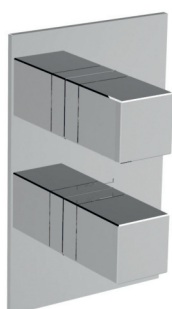

TERMOSTATICI

8270

3021-827

Termostatico incasso con deviatore a rotazione 2 uscite.
Built-in thermostatic mixer with 2-way rotary diverter.
Mitigeur thermostatique à encastrer avec inverseur rotatif 2 voies.
Einbau-Thermostatmischer mit 2-Wege-Drehumsteller.
Mezclador termostático de empotrar con desviador giratorio de 2 vías.
Mezclador termostático de empotrar con desviador giratorio de 2 vías.

Articolo	Note	CROMO	BO - NO	NKO	GF	O
8270		✓	✓	✓	✓	✓

CROMO: Cromo / Chrome-Plated - **BO:** Bianco Opaco / Matt White - **NO:** Nero Opaco / Matt Black - **NKO:** Nikel Opaco / Matt Nikel - **BROP:** Brondo opaco / Matt Bronze - **GF:** Grafite / Graphite - **O:** Oro / Gold - **OSP:** Oro SPazzolato / Brushed Gold

Rubinetteria Giulini Giovanni srl

Via Salvo D'Acquisto, 22 - 28076 Pogno (No) Italy
Tel. +39 0322 97157 - www.giulini.it - info@giulini.it

Vendite Italia: italia@giulini.it / Tel. +39 0322 97157 - Vendite Export: export@giulini.it / Tel. +39 0322 97057