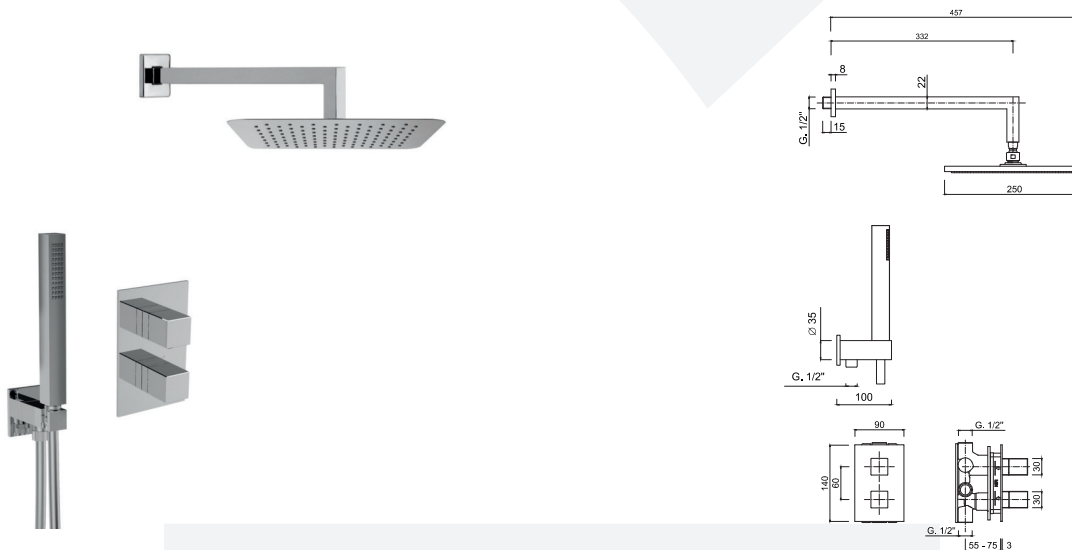

# TERMOSTATICI

8270/67

 Cartuccia ceramica  
Ceramic cartridge

3021-827

 9 lt/min Aeratore WATERSAVING, 9 Lt min  
WATERSAVING aerator, 9 Lt per min

 Inox  
Inox

 Sistema anticalcare  
Anti-scale system

 GG-BOX  
5291 Box termostatico doccia  
Built-in thermostatic shower box

 Valvola di sicurezza  
Safety valve

**Set doccia incasso termostatico con deviatore a rotazione, kit duplex, braccio parete, soffione Inox 250x250.**

*Thermostatic built-in shower set with rotating diverter, shower kit, wall arm, 250x250 stainless steel shower head.*

*Ensemble de douche thermostatique à encastrer avec inverseur rotatif, kit de douche, bras mural, pomme de douche inox 250x250.*

*Thermostatisches Einbau-Brauseset mit drehbarem Umsteller, Duschset, Wandarm, Duschkopf aus Edelstahl 250x250.*

*Conjunto de ducha termostático de empotrar con desviador giratorio, kit de ducha, brazo de pared, rociador de acero inoxidable 250x250.*

*Встроенный термостатический душевой набор с поворотным переключателем, душевой набор, настенный кронштейн, душевая насадка из нержавеющей стали 250x250.*