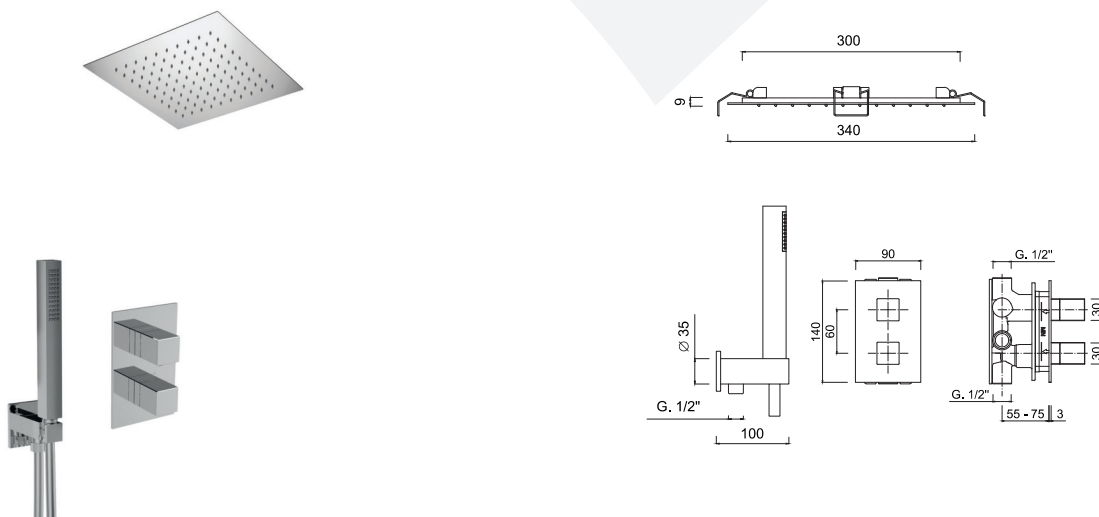

TERMOSTATICI

8270/83

 Cartuccia ceramica
Ceramic cartridge
3021-827

 Inox
Inox

 Sistema anticalcare
Anti-scale system

 GG-BOX
5291 Box termostatico doccia
Built-in thermostatic shower box

 Fissaggio a molle
Spring fixing system

Set doccia incasso termostatico con deviatore a rotazione, kit duplex, soffione Inox incasso a molle 340x340.

Built-in thermostatic shower set with rotating diverter, shower kit, built-in stainless steel shower head with spring fixing, 340x340.

Ensemble de douche thermostatique à encastrer avec inverseur rotatif, kit de douche, pomme de douche à encastrer en inox avec fixation par ressort, 340x340.

Einbau-Thermostat-Duschset mit drehbarem Umsteller, Duschset, eingebauter Duschkopf aus Edelstahl mit Federbefestigung, 340x340.

Conjunto de ducha termostático empotrable con desviador giratorio, kit de ducha, rociador de ducha empotrado de acero inoxidable con fijación por resorte, 340x340.

Встроенный термостатический душевой набор с поворотным переключателем, душевой набор, встроенная душевая насадка из нержавеющей стали с пружинным креплением, 340x340.