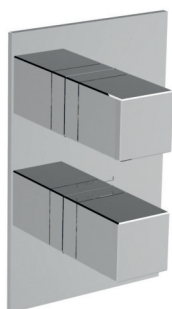

TERMOSTATICI

8271

3021-827

Termostatico incasso con deviatore a rotazione 3 uscite.

Built-in thermostatic mixer with 3-way rotary diverter.

Mitigeur thermostatique à encastrer avec inverseur rotatif 3 voies.

Einbau-Thermostatmischer mit 3-Wege-Drehumsteller.

Mezclador termostático de empotrar con desviador giratorio de 3 vías.

Mezclador termostático de empotrar con desviador giratorio de 3 vías.

Articolo	Note	CROMO	BO - NO	NKO	GF	O
8271		✓	✓	✓	✓	✓

CROMO: Cromo / Chrome-Plated - **BO:** Bianco Opaco / Matt White - **NO:** Nero Opaco / Matt Black - **NKO:** Nikel Opaco / Matt Nikel - **BROP:** Brondo opaco / Matt Bronze - **GF:** Grafite / Graphite - **O:** Oro / Gold - **OSP:** Oro SPazzolato / Brushed Gold

Rubineria Giulini Giovanni srl

Via Salvo D'Acquisto, 22 - 28076 Pogno (No) Italy

Tel. +39 0322 97157 - www.giulini.it - info@giulini.it

Vendite Italia: italia@giulini.it / Tel. +39 0322 97157 - Vendite Export: export@giulini.it / Tel. +39 0322 97057