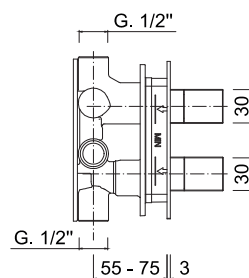

TERMOSTATICI

8271

3021-827

Termostatico incasso con deviatore a rotazione 3 uscite.

Built-in thermostatic mixer with 3-way rotary diverter.

Mitigeur thermostatique à encastrer avec inverseur rotatif 3 voies.

Einbau-Thermostatmischer mit 3-Wege-Drehumsteller.

Mezclador termostático de empotrar con desviador giratorio de 3 vías.

Mezclador termostático de empotrar con desviador giratorio de 3 vías.

Articolo	Note	CROMO	BO - NO	NKO	GF	O
8271		✓	✓	✓	✓	✓

CROMO: Cromo / Chrome-Plated - **BO:** Bianco Opaco / Matt White - **NO:** Nero Opaco / Matt Black - **NKO:** Nikel Opaco / Matt Nikel - **BROP:** Brondo opaco / Matt Bronze - **GF:** Grafite / Graphite - **O:** Oro / Gold - **OSP:** Oro SPazzolato / Brushed Gold

Rubineria Giulini Giovanni srl

Via Salvo D'Acquisto, 22 - 28076 Pogno (No) Italy

Tel. +39 0322 97157 - www.giulini.it - info@giulini.it

Vendite Italia: italia@giulini.it / Tel. +39 0322 97157 - Vendite Export: export@giulini.it / Tel. +39 0322 97057