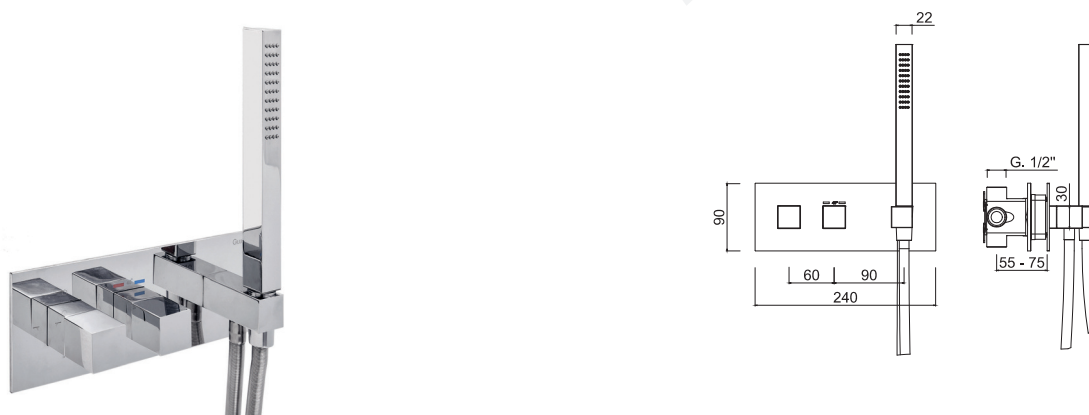

TERMOSTATICI

8272

Cartuccia ceramica
Ceramic cartridge

T_{38°} Termostatico
Thermostatic

Deviatore 2 vie - 1 entrata 1 uscite
2-way diverter - 1 inlet 1 outlets

GG-BOX
5283

Box termostatico doccia
Built-in thermostatic shower box

Termostatico doccia incasso con deviatore a rotazione, kit duplex integrato, 1 uscita libera

Built-in shower thermostatic mixer with rotating diverter, integrated shower kit, 1 free outlet

Built-in shower thermostatic mixer with rotating diverter, integrated shower kit, 1 free outlet

Einbau-Thermostatmischer für die Dusche mit drehbarem Umsteller, integriertem Duschset, 1 freier Auslauf

Mezclador termostático de ducha empotrable con desviador giratorio, kit de ducha integrado, 1 salida libre

Встраиваемый термостатический смеситель для душа с поворотным переключателем, встроенным душевым набором, 1 свободный выпуск

Articolo	Note	CROMO	BO - NO	NKO	GF	O
8272		✓	✓	✓	✓	✓

CROMO: Cromo / Chrome-Plated - **BO:** Bianco Opaco / Matt White - **NO:** Nero Opaco / Matt Black - **NKO:** Nikel Opaco / Matt Nikel - **BROP:** Brondo opaco / Matt Bronze - **GF:** Grafite / Graphite - **O:** Oro / Gold - **OSP:** Oro SPazzolato / Brushed Gold