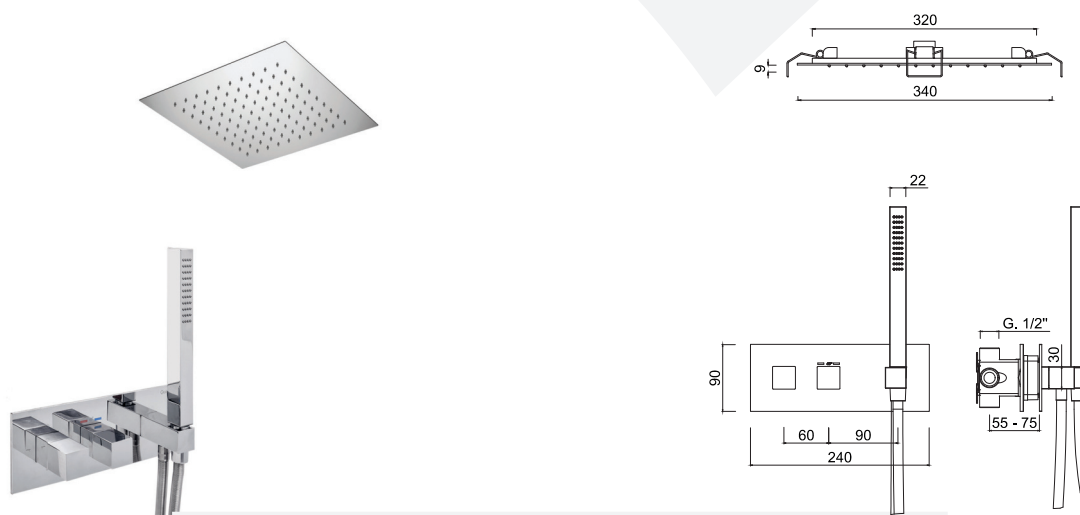

TERMOSTATICI

8272/83

 Cartuccia ceramica
Ceramic cartridge

3021-827

 Inox
Inox

 Sistema anticalcare
Anti-scale system

 GG-BOX
5283 Box termostatico doccia
Built-in thermostatic shower box

 Fissaggio a molle
Spring fixing system

Set doccia incasso termostatico con deviatore a rotazione, kit duplex, soffione Inox incasso a molle 340x340.

Built-in thermostatic shower set with rotating diverter, shower kit, built-in stainless steel shower head with spring fixing, 340x340.

Ensemble de douche thermostatique à encastrer avec inverseur rotatif, kit de douche, pomme de douche à encastrer en inox avec fixation par ressort, 340x340.

Einbau-Thermostat-Duschset mit drehbarem Umsteller, Duschset, eingebauter Duschkopf aus Edelstahl mit Federbefestigung, 340x340.

Conjunto de ducha termostático empotrable con desviador giratorio, kit de ducha, rociador de ducha empotrado de acero inoxidable con fijación por resorte, 340x340.

Встроенный термостатический душевой набор с поворотным переключателем, душевой набор, встроенная душевая насадка из нержавеющей стали с пружинным креплением, 340x340.