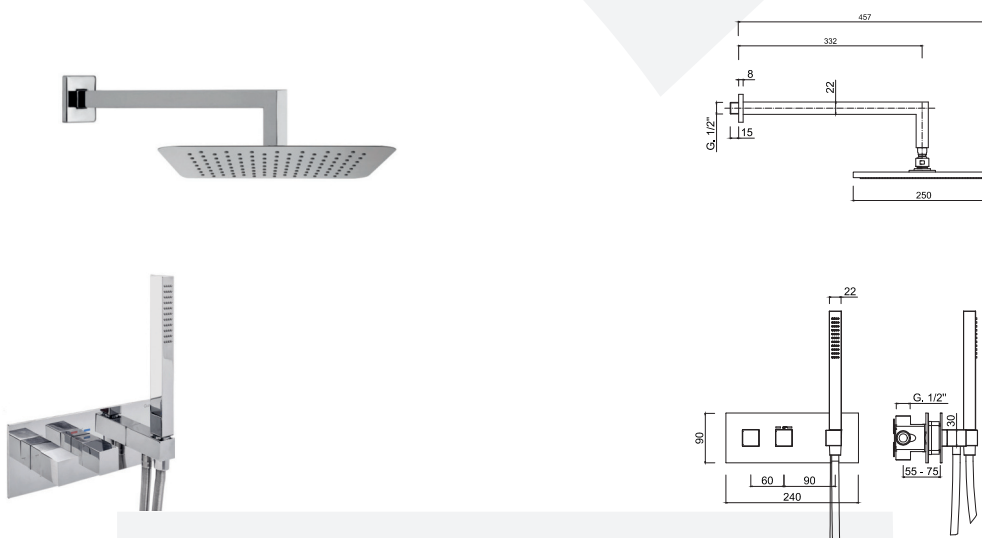

TERMOSTATICI

8272/86

 Cartuccia ceramica
Ceramic cartridge

3021-827

 Aeratore WATERSAVING, 9 Lt min
WATERSAVING aerator, 9 Lt per min

 Inox
Inox

 Sistema anticalcare
Anti-scale system

 GG-BOX
5293 Box termostatico doccia
Built-in thermostatic shower box

 Valvola di sicurezza
Safety valve

Set doccia incasso termostatico, deviatore a rotazione, kit duplex, braccio parete, soffione Inox 250x250.

Thermostatic built-in shower set with rotating diverter, shower kit, wall arm, 250x250 stainless steel shower head.

Ensemble de douche thermostatique à encastrer avec inverseur rotatif, kit de douche, bras mural, pomme de douche inox 250x250.

Thermostatisches Einbau-Brauseset mit drehbarem Umsteller, Duschset, Wandarm, Duschkopf aus Edelstahl 250x250.

Conjunto de ducha termostático de empotrar con desviador giratorio, kit de ducha, brazo de pared, rociador de acero inoxidable 250x250.

Встроенный термостатический душевой набор с поворотным переключателем, душевой набор, настенный кронштейн, душевая насадка из нержавеющей стали 250x250.