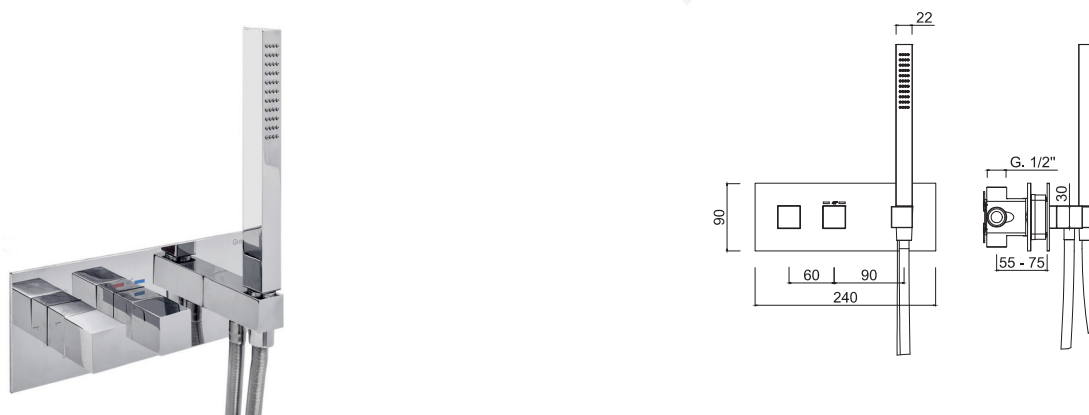

TERMOSTATICI

8273

Cartuccia ceramica
Ceramic cartridge

Termostatico
Thermostatic

Deviatore 3 vie - 1 entrata 2 uscite
3-way diverter - 1 inlet 2 outlets

Termostatico doccia incasso con deviatore a rotazione, kit duplex integrato, 2 uscite libere.

Built-in thermostatic shower mixer with rotary diverter, integrated shower kit, 2 free outlets

Built-in thermostatic shower mixer with rotary diverter, integrated shower kit, 2 free outlets

Einbau-Thermostat-Brausemischer mit Drehumsteller, integriertem Brauseset, 2 freie Auslässe

Mezclador termostático de ducha empotrable con desviador giratorio, kit de ducha integrado, 2 salidas libres

Mezclador termostático de ducha empotrable con desviador giratorio, kit de ducha integrado, 2 salidas libres

Articolo	Note	CROMO	BO - NO	NKO	GF	O
8273		√	√	√	√	√

CROMO: Cromo / Chrome-Plated - **BO:** Bianco Opaco / Matt White - **NO:** Nero Opaco / Matt Black - **NKO:** Nikel Opaco / Matt Nikel - **BROP:** Brondo opaco / Matt Bronze - **GF:** Grafite / Graphite - **O:** Oro / Gold - **OSP:** Oro SPazzolato / Brushed Gold

Rubinetteria Giulini Giovanni srl

Via Salvo D'Acquisto, 22 - 28076 Pogno (No) Italy

Tel. +39 0322 97157 - www.giulini.it - info@giulini.it

Vendite Italia: italia@giulini.it / Tel. +39 0322 97157 - Vendite Export: export@giulini.it / Tel. +39 0322 97057