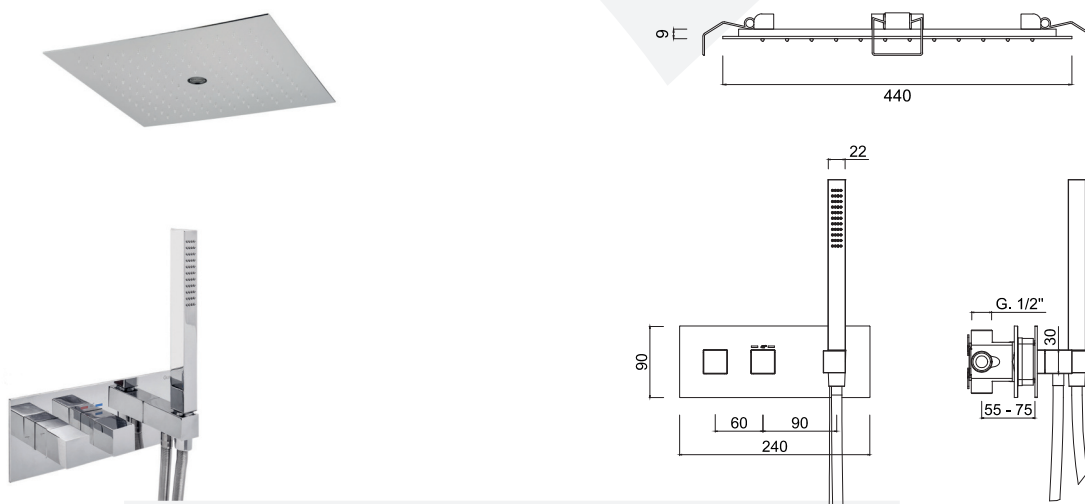

# TERMOSTATICI

8273/89

 Cartuccia ceramica  
Ceramic cartridge  
3021-827

 Inox  
Inox

 Sistema anticalcare  
Anti-scale system

 GG-BOX  
5294 Box termostatico doccia  
Built-in thermostatic shower box

 Fissaggio a molle  
Spring fixing system

 Getto laminare  
Laminar

**Set doccia incasso termostatico con deviatore a rotazione, kit duplex, soffione incasso a molle pioggia/laminare 440x440.**

*Built-in thermostatic shower set with rotating diverter, shower kit, built-in shower head with spring fixing, rain/laminar functions 440x440.*

*Ensemble de douche thermostatique à encastrer avec inverseur rotatif, kit de douche, pomme de douche à encastrer avec fixation par ressort, fonctions pluie/laminaire 440x440.*

*Conjunto de ducha termostático de empotrar con desviador giratorio, kit de ducha, rociador de empotrar con fijación a muelle, funciones lluvia/laminar 440x440.*

*Conjunto de ducha termostático de empotrar con desviador giratorio, kit de ducha, rociador de empotrar con fijación a muelle, funciones lluvia/laminar 440x440.*

*Встроенный термостатический душевой набор с поворотным переключателем, душевой набор, встроенная душевая насадка с пружинным креплением, функции дождя/ламинара 440x440.*