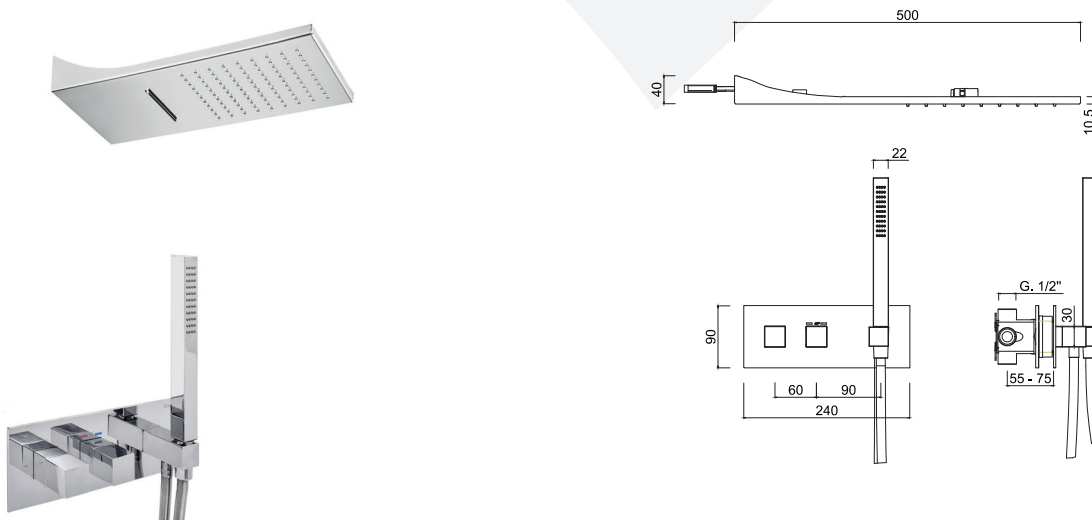

TERMOSTATICI

8273/94

 Cartuccia ceramica
Ceramic cartridge
3021-827

 Inox
Inox

 Sistema anticalcare
Anti-scale system

 GG-BOX
5294 Box termostatico doccia
Built-in thermostatic shower box

 Cascata
Waterfall

Set doccia incasso termostatico con deviatore a rotazione, kit duplex, soffione parete pioggia/cascata.

Built-in thermostatic shower set with rotating diverter, shower kit, wall-mounted shower head with rain/waterfall functions.

Einbau-Thermostat-Duschset mit drehbarem Umsteller, Duschset, Wandduschkopf mit Regen-/Wasserfallfunktion.

Conjunto de ducha termostático de empotrar con desviador giratorio, kit de ducha, rociador de pared con función lluvia/cascada.

Conjunto de ducha termostático de empotrar con desviador giratorio, kit de ducha, rociador de pared con función lluvia/cascada.

Встроенный термостатический душевой набор с поворотным переключателем, душевой набор, настенная душевая насадка с функциями дождя/водопада.