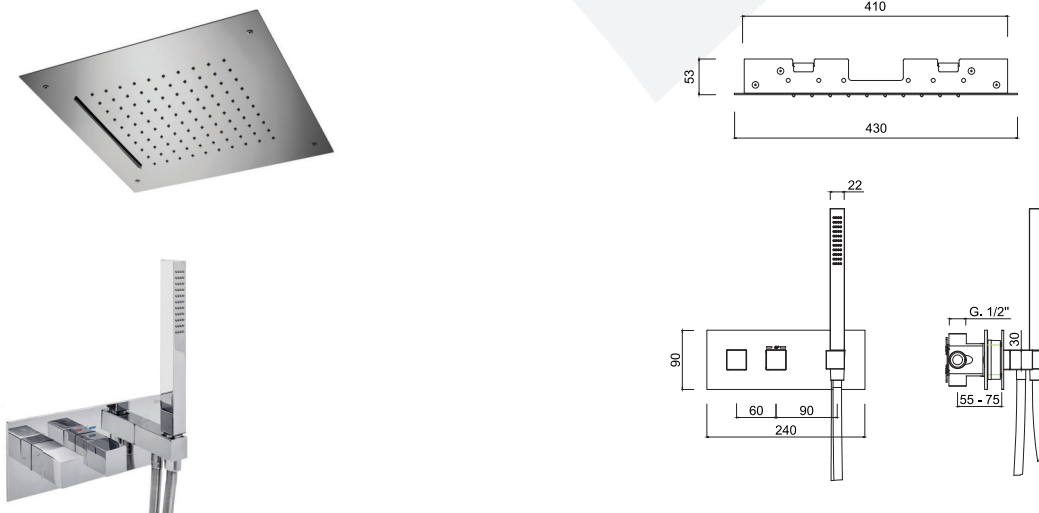

TERMOSTATICI

8273/98

3021-827

Box termostatico doccia
Built-in thermostatic shower box

Parte esterna Set doccia incasso monocomando, deviatore a rotazione, kit duplex, soffione Inox fissaggio a cornice cascata/pioggia 430x430

Thermostatic built-in shower set, rotation diverter, shower kit, stainless steel built-in shower head, with frame, waterfall/rain functions 430x430

Ensemble de douche thermostatique à encastrer, inverseur rotatif, kit de douche, pomme de douche à encastrer 430x430 avec cadre, fonctions cascade/pluie 430x430

Thermostatisches Einbau-Duschset, Rotationsumsteller, Duschset, Einbau-Duschkopf aus Edelstahl, Schraubbefestigung, Wasserfall-/Regenfunktionen 430x430

Conjunto de ducha termostático empotrable, desviador de rotación, kit de ducha, rociador de ducha de encastre 430x430 con marco, funciones cascada/lluvia 430x430

Встроенный термостатический душевой набор, переключатель направления вращения, душевой набор, встроенная насадка для душа из нержавеющей стали, винтовое крепление, функции водопада/дождя 430x430

Articolo	Note	CROMO	BO - NO	NKO	GF	O
8273/98		✓	✓	✓	✓	✓