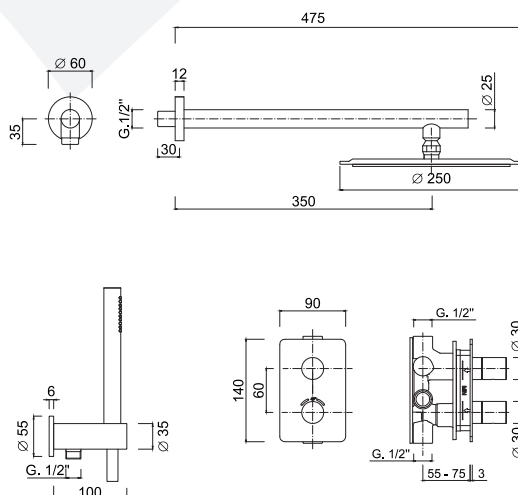

TERMOSTATICI

8276/67

Cartuccia ceramica
Ceramic cartridge

3021-827

Aeratore WATERSAVING, 9 Lt min
WATERSAVING aerator, 9 Lt per min

Inox
Inox

Sistema anticalcare
Anti-scale system

Box termostatico doccia
Built-in thermostatic shower box

Valvola di sicurezza
Safety valve

Set doccia incasso termostatico con deviatore a rotazione, kit duplex, braccio parete, soffione Inox Ø 250.

Thermostatic built-in shower set with rotating diverter, shower kit, wall arm, Ø 250 stainless steel shower head.

Ensemble de douche thermostatique à encastrer avec inverseur rotatif, kit de douche, bras mural, pomme de douche inox Ø 250.

Thermostatisches Einbau-Duschset mit drehbarem Umsteller, Duschset, Wandarm, Duschkopf aus Edelstahl Ø 250.

Set de ducha empotrable termostático con desviador giratorio, kit de ducha, brazo de pared, rociador de acero inoxidable Ø 250.

термостатического встраиваемого душевого набора с поворотным переключателем, душевой комплект, настенный кронштейн, душевая лейка из нержавеющей стали Ø 250.