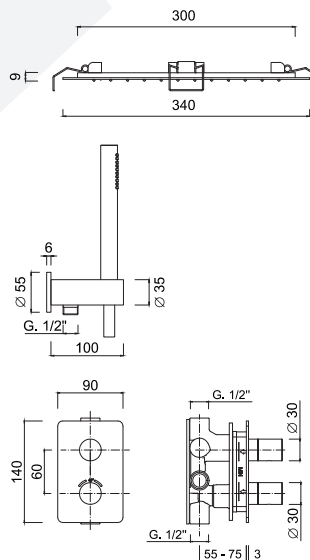

TERMOSTATICI

8276/83

 Cartuccia ceramica
Ceramic cartridge

3021-827

 GG-BOX
5291 Box termostatico doccia
Built-in thermostatic shower box

 Inox
Inox

 Sistema anticalcare
Anti-scale system

 Fissaggio a molle
Spring fixing system

Set doccia incasso termostatico con deviatore a rotazione, kit duplex, soffione Inox incasso a molle Ø 340.

Built-in thermostatic shower set with rotating diverter, shower kit, built-in stainless steel shower head with spring fixing Ø 340.

Built-in thermostatic shower set with rotating diverter, shower kit, built-in stainless steel shower head with spring fixing Ø 340.

Einbau-Thermostat-Duschset mit drehbarem Umsteller, Duschset, eingebauter Duschkopf aus Edelstahl mit Federbefestigung Ø 340.

Conjunto de ducha termostático empotrable con desviador giratorio, kit de ducha, rociador de ducha empotrado de acero inoxidable con fijación por resorte Ø 340.

Встроенный термостатический душевой набор с поворотным переключателем, душевой набор, встроенная душевая насадка из нержавеющей стали с пружинным креплением Ø 340.