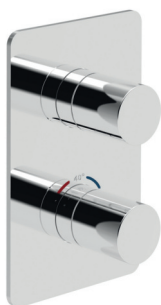

TERMOSTATICI

8277

3021-827

Termostatico incasso con deviatore a rotazione 3 uscite.

Built-in thermostatic mixer with 3-way rotary diverter.

Mitigeur thermostatique à encastrer avec inverseur rotatif 3 voies.

Einbau-Thermostatmischer mit 3-Wege-Drehumsteller.

Mezclador termostático de empotrar con desviador giratorio de 3 vías.

Mezclador termostático de empotrar con desviador giratorio de 3 vías.

Articolo	Note	CROMO	BO - NO	NKO	BROP - GF	O
8277		√	√	√	√	√

CROMO: Cromo / Chrome-Plated - **BO:** Bianco Opaco / Matt White - **NO:** Nero Opaco / Matt Black - **NKO:** Nikel Opaco / Matt Nikel - **BROP:** Brondo opaco / Matt Bronze - **GF:** Grafite / Graphite - **O:** Oro / Gold - **OSP:** Oro SPazzolato / Brushed Gold

Rubineria Giulini Giovanni srl

Via Salvo D'Acquisto, 22 - 28076 Pogno (No) Italy

Tel. +39 0322 97157 - www.giulini.it - info@giulini.it

Vendite Italia: italia@giulini.it / Tel. +39 0322 97157 - Vendite Export: export@giulini.it / Tel. +39 0322 97057