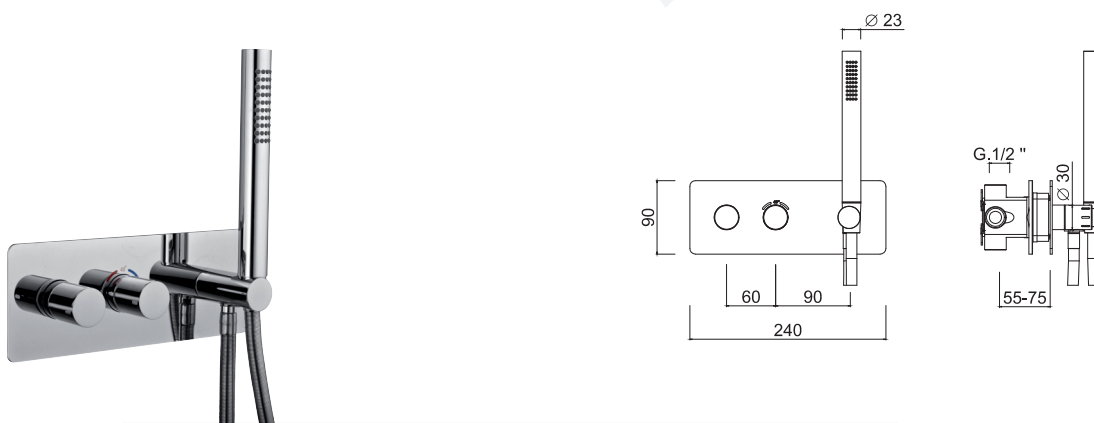

TERMOSTATICI

8278

Cartuccia ceramica
Ceramic cartridge

Termostatico
Thermostatic

Deviatore 2 vie - 1 entrata 1 uscite
2-way diverter - 1 inlet 1 outlets

Termostatico doccia incasso con deviatore a rotazione, kit duplex integrato, 1 uscita libera

Built-in shower thermostatic mixer with rotating diverter, integrated shower kit, 1 free outlet

Built-in shower thermostatic mixer with rotating diverter, integrated shower kit, 1 free outlet

Einbau-Thermostatmischer für die Dusche mit drehbarem Umsteller, integriertem Duschset, 1 freier Auslauf

Mezclador termostático de ducha empotrable con desviador giratorio, kit de ducha integrado, 1 salida libre

Встраиваемый термостатический смеситель для душа с поворотным переключателем, встроенным душевым набором, 1 свободный выпуск

Articolo	Note	CROMO	BO - NO	NKO	BROP - GF	O
8278		✓	✓	✓	✓	✓

CROMO: Cromo / Chrome-Plated - **BO:** Bianco Opaco / Matt White - **NO:** Nero Opaco / Matt Black - **NKO:** Nikel Opaco / Matt Nikel - **BROP:** Brondo opaco / Matt Bronze - **GF:** Grafite / Graphite - **O:** Oro / Gold - **OSP:** Oro SPazzolato / Brushed Gold

Rubinetteria Giulini Giovanni srl

Via Salvo D'Acquisto, 22 - 28076 Pogno (No) Italy
Tel. +39 0322 97157 - www.giulini.it - info@giulini.it

Vendite Italia: italia@giulini.it / Tel. +39 0322 97157 - Vendite Export: export@giulini.it / Tel. +39 0322 97057