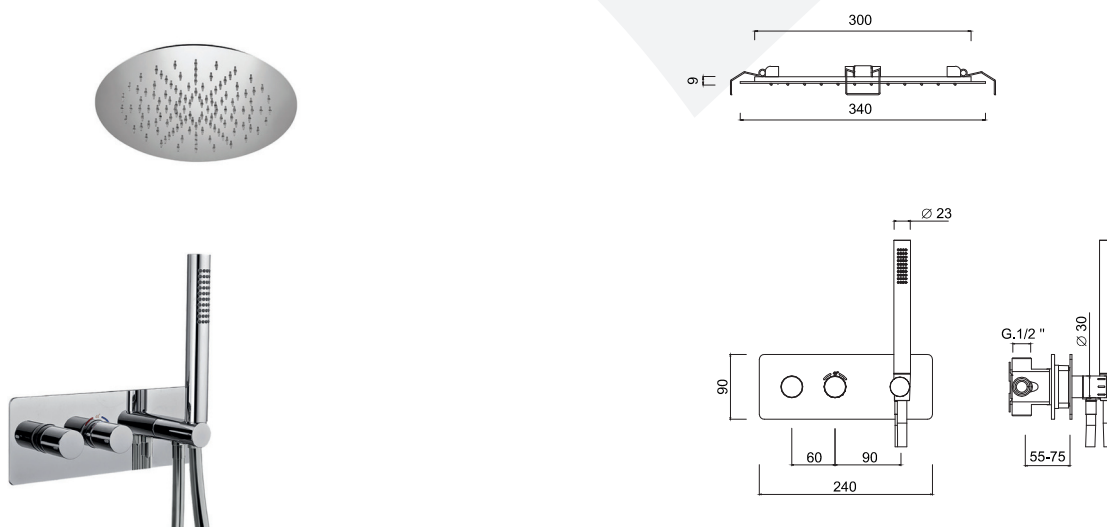

TERMOSTATICI

8278/83

 Cartuccia ceramica
Ceramic cartridge

3021-827

 9 lt/min
Aeratore WATERSAVING, 9 Lt min
WATERSAVING aerator, 9 Lt per min

 Inox
Inox

 Sistema anticalcare
Anti-scale system

 GG-BOX
5293 Box termostatico doccia
Built-in thermostatic shower box

 Valvola di sicurezza
Safety valve

 Fissaggio a molle
Spring fixing system

Set doccia incasso termostatico con deviatore a rotazione, kit duplex, soffione Inox incasso a molle Ø 340.

Built-in thermostatic shower set with rotating diverter, shower kit, built-in stainless steel shower head with spring fixing Ø 340.

Built-in thermostatic shower set with rotating diverter, shower kit, built-in stainless steel shower head with spring fixing Ø 340.

Einbau-Thermostat-Duschset mit drehbarem Umsteller, Duschset, eingebauter Duschkopf aus Edelstahl mit Federbefestigung Ø 340.

Conjunto de ducha termostático empotrable con desviador giratorio, kit de ducha, rociador de ducha empotrado de acero inoxidable con fijación por resorte Ø 340.

Встроенный термостатический душевой набор с поворотным переключателем, душевой набор, встроенная душевая насадка из нержавеющей стали с пружинным креплением Ø 340.