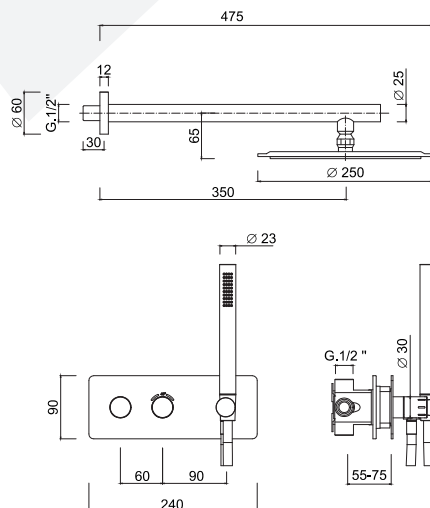

TERMOSTATICI

8278/86

 Cartuccia ceramica
Ceramic cartridge

3021-827

 9 lt/min
Aeratore WATERSAVING, 9 Lt min
WATERSAVING aerator, 9 Lt per min

 Inox
Inox

 Sistema anticalcare
Anti-scale system

 GG-BOX
5293 Box termostatico doccia
Built-in thermostatic shower box

 Valvola di sicurezza
Safety valve

Set doccia incasso termostatico, deviatore a rotazione, kit duplex, braccio parete, soffione Inox Ø 250.

Thermostatic built-in shower set with rotating diverter, shower kit, wall arm, Ø 250 stainless steel shower head.

Ensemble de douche thermostatique à encastrer avec inverseur rotatif, kit de douche, bras mural, pomme de douche inox Ø 250.

Thermostatisches Einbau-Duschset mit drehbarem Umsteller, Duschset, Wandarm, Duschkopf aus Edelstahl Ø 250.

Set de ducha empotrable termostático con desviador giratorio, kit de ducha, brazo de pared, rociador de acero inoxidable Ø 250.

термостатического встраиваемого душевого набора с поворотным переключателем, душевой комплект, настенный кронштейн, душевая лейка из нержавеющей стали Ø 250.