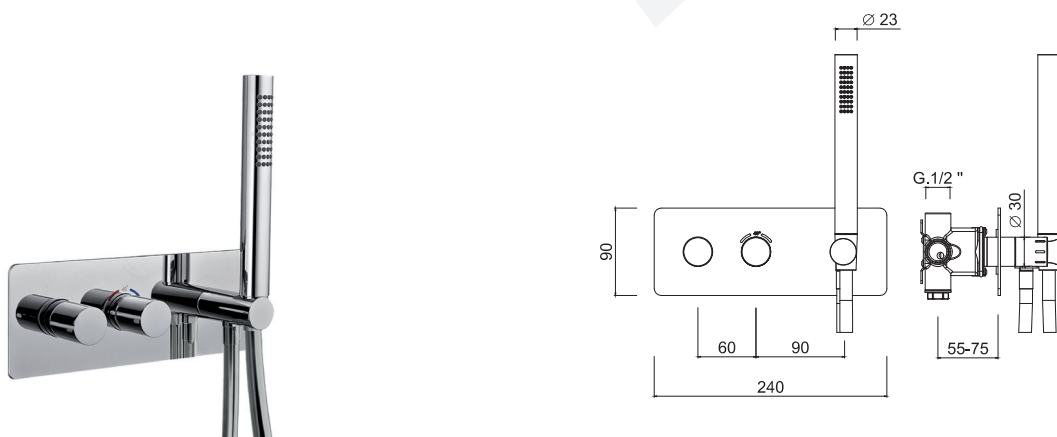

TERMOSTATICI

8279

Cartuccia ceramica
Ceramic cartridge

T_{38°} Termostatico
Thermostatic

Deviatore 3 vie - 1 entrata 2 uscite
3-way diverter - 1 inlet 2 outlets

GG-BOX
5294 Box termostatico doccia
Built-in thermostatic shower box

Termostatico doccia incasso con deviatore a rotazione, kit duplex integrato, 2 uscite libere.

Built-in thermostatic shower mixer with rotary diverter, integrated shower kit, 2 free outlets

Built-in thermostatic shower mixer with rotary diverter, integrated shower kit, 2 free outlets

Einbau-Thermostat-Brausemischer mit Drehumsteller, integriertem Brauseset, 2 freie Auslässe

Mezclador termostático de ducha empotrable con desviador giratorio, kit de ducha integrado, 2 salidas libres

Mezclador termostático de ducha empotrable con desviador giratorio, kit de ducha integrado, 2 salidas libres