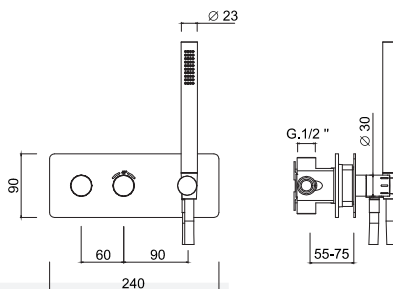

# TERMOSTATICI

8279/89

3021-827

**Set doccia incasso termostatico con deviatore a rotazione, kit duplex, soffione incasso a molle pioggia/laminare Ø 440.**

*Built-in thermostatic shower set with rotating diverter, shower kit, built-in shower head with spring fixing, rain/laminar functions Ø 440.*

*Einbau-Thermostat-Duschset mit drehbarem Umsteller; Duschset, eingebauter Duschkopf mit Federbefestigung, Regen-/Laminarfunktionen Ø 440.*

*Einbau-Thermostat-Duschset mit drehbarem Umsteller; Duschset, eingebauter Duschkopf mit Federbefestigung, Regen-/Laminarfunktionen Ø 440.*

*Conjunto de ducha termostático de empotrar con desviador giratorio, kit de ducha, rociador de empotrar con fijación por muelle, funciones lluvia/laminar Ø 440.*

Articolo	Note	CROMO	BO - NO	NKO	BROP - GF	O
8279/89		✓	✓	✓	✓	✓