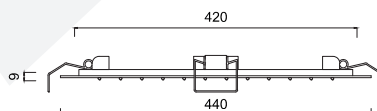

# TERMOSTATICI

8279/89

3021-827

**Set doccia incasso termostatico con deviatore a rotazione, kit duplex, soffione incasso a molle pioggia/laminare Ø 440.**

*Built-in thermostatic shower set with rotating diverter, shower kit, built-in shower head with spring fixing, rain/laminar functions Ø 440.*

*Einbau-Thermostat-Duschset mit drehbarem Umsteller; Duschset, eingebauter Duschkopf mit Federbefestigung, Regen-/Laminarfunktionen Ø 440.*

*Einbau-Thermostat-Duschset mit drehbarem Umsteller; Duschset, eingebauter Duschkopf mit Federbefestigung, Regen-/Laminarfunktionen Ø 440.*

*Conjunto de ducha termostático de empotrar con desviador giratorio, kit de ducha, rociador de empotrar con fijación por muelle, funciones lluvia/laminar Ø 440.*

Articolo	Note	CROMO	BO - NO	NKO	BROP - GF	O
8279/89		✓	✓	✓	✓	✓