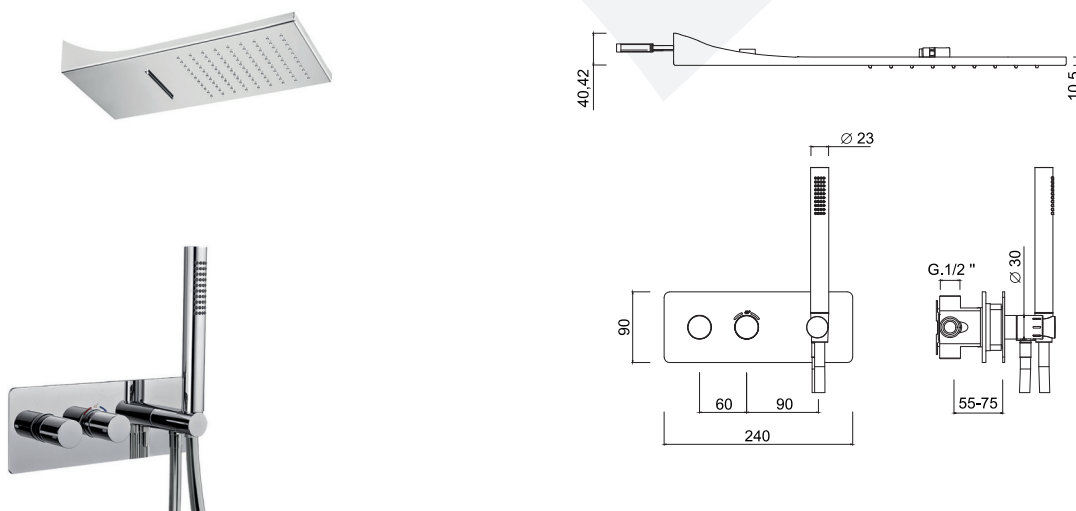

# TERMOSTATICI

8279/94

 Cartuccia ceramica  
Ceramic cartridge  
3021-827

 Inox  
Inox

 Sistema anticalcare  
Anti-scale system

 GG-BOX  
5294 Box termostatico doccia  
Built-in thermostatic shower box

 Cover  
Cover

 Cascata  
Waterfall

## Set doccia incasso termostatico con deviatore a rotazione, kit duplex, soffione parete pioggia/cascata.

Thermostatic built-in shower set with rotating diverter, shower kit, wall-mounted shower head, rain/waterfall functions.

Ensemble de douche thermostatique à encastrer avec inverseur rotatif, kit de douche, pomme de douche murale, fonctions pluie/cascade.

Thermostatisches Einbau-Duschset mit drehbarem Umsteller, Duschset, Wandduschkopf, Regen-/Wasserfallfunktion.