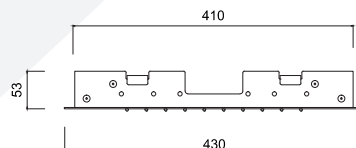

TERMOSTATICI

8279/98

Cartuccia ceramica
Ceramic cartridge

Inox
Inox

Sistema anticalcare
Anti-scale system

Fissaggio a viti
Screw fixing system

Cascata
Waterfall

Set doccia incasso termostatico con deviatore a rotazione, kit duplex, soffione Inox fissaggio a cornice cascata/pioggia 430x430

Thermostatic built-in shower set, rotation diverter, shower kit, stainless steel built-in shower head, with frame, waterfall/rain functions 430x430

Ensemble de douche thermostatique à encastrer, inverseur rotatif, kit de douche, pomme de douche à encastrer 430x430 avec cadre, fonctions cascade/pluie 430x430

Thermostatisches Einbau-Duschset, Rotationsumsteller, Duschset, Einbau-Duschkopf aus Edelstahl, Schraubbefestigung, Wasserfall-/Regenfunktionen 430x430

Conjunto de ducha termostático empotrable, desviador de rotación, kit de ducha, rociador de ducha de encastre 430x430 con marco, funciones cascada/lluvia 430x430

Встроенный термостатический душевой набор, переключатель направления вращения, душевой набор, встроенная насадка для душа из нержавеющей стали, винтовое крепление, функции водопада/дождя 430x430

Articolo	Note	CROMO	BO - NO	NKO	BROP - GF	O
8276/67		✓	✓	✓	✓	✓

CROMO: Cromo / Chrome-Plated - **BO:** Bianco Opaco / Matt White - **NO:** Nero Opaco / Matt Black - **NKO:** Nikel Opaco / Matt Nikel - **BROP:** Brondo opaco / Matt Bronze - **GF:** Grafite / Graphite - **O:** Oro / Gold - **OSP:** Oro SPazzolato / Brushed Gold

RubINETTERIA Giulini Giovanni srl

Via Salvo D'Acquisto, 22 - 28076 Pogno (No) Italy
Tel. +39 0322 97157 - www.giulini.it - info@giulini.it

Vendite Italia: italia@giulini.it / Tel. +39 0322 97157 - Vendite Export: export@giulini.it / Tel. +39 0322 97057