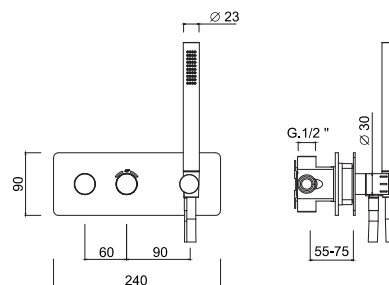

TERMOSTATICI

8279/98

Cartuccia ceramica
Ceramic cartridge

Inox
Inox

Sistema anticalcare
Anti-scale system

Fissaggio a viti
Screw fixing system

Cascata
Waterfall

Set doccia incasso termostatico con deviatore a rotazione, kit duplex, soffione Inox fissaggio a cornice cascata/pioggia 430x430

Thermostatic built-in shower set, rotation diverter, shower kit, stainless steel built-in shower head, with frame, waterfall/rain functions 430x430

Ensemble de douche thermostatique à encastrer, inverseur rotatif, kit de douche, pomme de douche à encastrer 430x430 avec cadre, fonctions cascade/pluie 430x430

Thermostatisches Einbau-Duschset, Rotationsumsteller, Duschset, Einbau-Duschkopf aus Edelstahl, Schraubbefestigung, Wasserfall-/Regenfunktionen 430x430

Conjunto de ducha termostático empotrable, desviador de rotación, kit de ducha, rociador de ducha de encastre 430x430 con marco, funciones cascada/lluvia 430x430

Встроенный термостатический душевой набор, переключатель направления вращения, душевой набор, встроенная насадка для душа из нержавеющей стали, винтовое крепление, функции водопада/дождя 430x430

Articolo	Note	CROMO	BO - NO	NKO	BROP - GF	O
8276/67		✓	✓	✓	✓	✓

CROMO: Cromo / Chrome-Plated - **BO:** Bianco Opaco / Matt White - **NO:** Nero Opaco / Matt Black - **NKO:** Nikel Opaco / Matt Nikel - **BROP:** Brondo opaco / Matt Bronze - **GF:** Grafite / Graphite - **O:** Oro / Gold - **OSP:** Oro SPazzolato / Brushed Gold

RubINETTERIA Giulini Giovanni srl

Via Salvo D'Acquisto, 22 - 28076 Pogno (No) Italy
Tel. +39 0322 97157 - www.giulini.it - info@giulini.it

Vendite Italia: italia@giulini.it / Tel. +39 0322 97157 - Vendite Export: export@giulini.it / Tel. +39 0322 97057