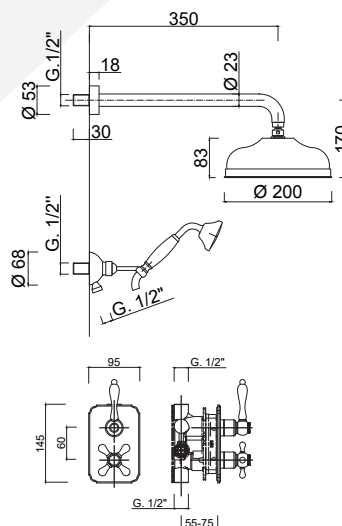

TERMOSTATICI

8282/67

Cartuccia ceramica
Ceramic cartridge

Inox
Inox

Box termostatico doccia
Built-in thermostatic shower box

Set doccia incasso termostatico con deviatore a rotazione, kit duplex, braccio parete, soffione ottone Ø 200.

Thermostatic built-in shower set with rotating diverter, shower kit, wall arm, brass shower head, Ø 200.

Ensemble de douche thermostatique à encastrer avec inverseur rotatif, kit de douche, bras mural, pomme de douche en laiton, Ø 200.

Thermostatisches Einbau-Brauseset mit drehbarem Umsteller, Brauseset, Wandarm, Duschkopf aus Messing, Ø 200.

Conjunto de ducha termostático de empotrar con desviador giratorio, kit de ducha, brazo de pared, rociador de latón, Ø 200.

Термостатический встраиваемый душевой набор с поворотным переключателем, душевой набор, настенный кронштейн, душевая насадка из латуни, Ø 200.

Articolo	Note	CROMO	NO	BR	O
8282/67		✓	✓	✓	✓

CROMO: Cromo / Chrome-Plated - **BO:** Bianco Opaco / Matt White - **NO:** Nero Opaco / Matt Black - **NKO:** Nikel Opaco / Matt Nikel - **BROP:** Brondo opaco / Matt Bronze - **GF:** Grafite / Graphite - **O:** Oro / Gold - **OSP:** Oro SPazzolato / Brushed Gold