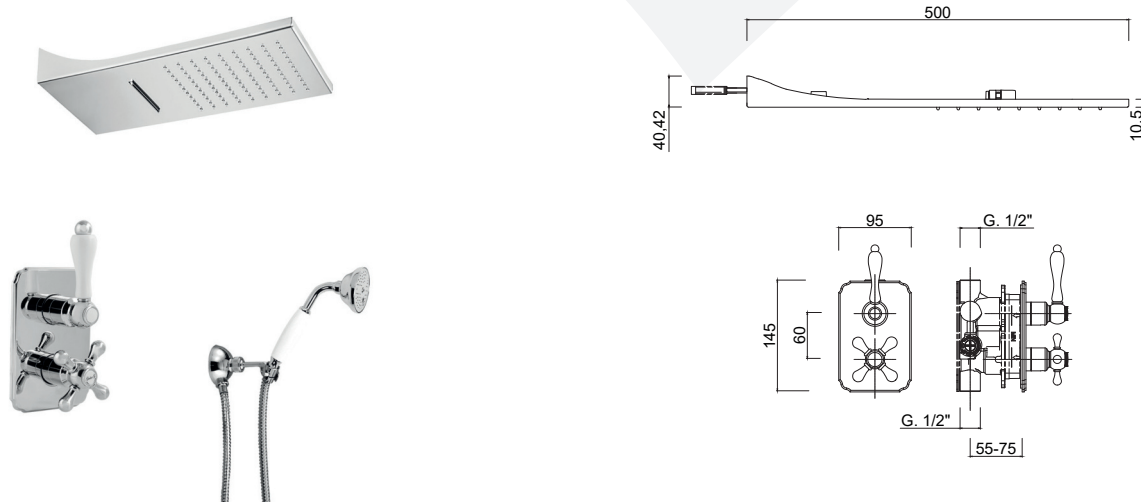

# TERMOSTATICI

8283/71

 Cartuccia ceramica  
Ceramic cartridge

3021-827

 Inox  
Inox

 Sistema anticalcare  
Anti-scale system

 GG-BOX  
5292 Box termostatico doccia  
Built-in thermostatic shower box

 Cover  
Cover

 Cascata  
Waterfall

**Set doccia incasso termostatico con deviatore a rotazione, kit duplex, soffione parete pioggia/cascata.**

*Built-in thermostatic shower set with rotating diverter, shower kit, wall-mounted shower head with rain/waterfall functions.*

*Ensemble de douche thermostatique à encastrer avec inverseur rotatif, kit de douche, pomme de douche murale avec fonctions pluie/cascade.*

*Einbau-Thermostat-Duschset mit drehbarem Umsteller, Duschset, Wandduschkopf mit Regen-/Wasserfallfunktion.*

*Conjunto de ducha termostático de empotrar con desviador giratorio, kit de ducha, rociador de pared con función lluvia/cascada.*

*Встроенный термостатический душевой набор с поворотным переключателем, душевой набор, настенная душевая насадка с функциями дождя/водопада.*