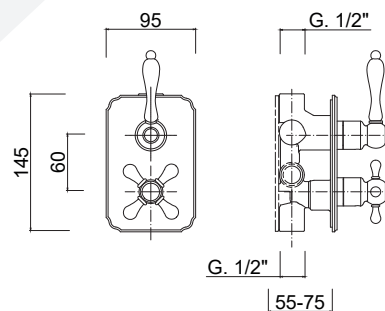

TERMOSTATICI

8283-PR

Cartuccia ceramica
Ceramic cartridge

3021-827

Termostatico
Thermostatic

Deviatore 4 vie-1 entrate 3 uscite
4-way diverter - 1 inlet and 3 outlets

GG-BOX
5282

Box termostatico doccia
Built-in thermostatic shower box

Termostatico incasso con deviatore a rotazione 3 uscite.

Built-in thermostatic mixer with 3-way rotary diverter.

Mitigeur thermostatique à encastrer avec inverseur rotatif 3 voies.

Einbau-Thermostatmischer mit 3-Wege-Drehumsteller.

Mezclador termostático de empotrar con desviador giratorio de 3 vías.

Mezclador termostático de empotrar con desviador giratorio de 3 vías.

Articolo	Note	CROMO	NO	BR	O
8283-PR		✓	✓	✓	✓

CROMO: Cromo / Chrome-Plated - **BO:** Bianco Opaco / Matt White - **NO:** Nero Opaco / Matt Black - **NKO:** Nikel Opaco / Matt Nikel - **BROP:** Brondo opaco / Matt Bronze - **GF:** Grafite / Graphite - **O:** Oro / Gold - **OSP:** Oro SPazzolato / Brushed Gold