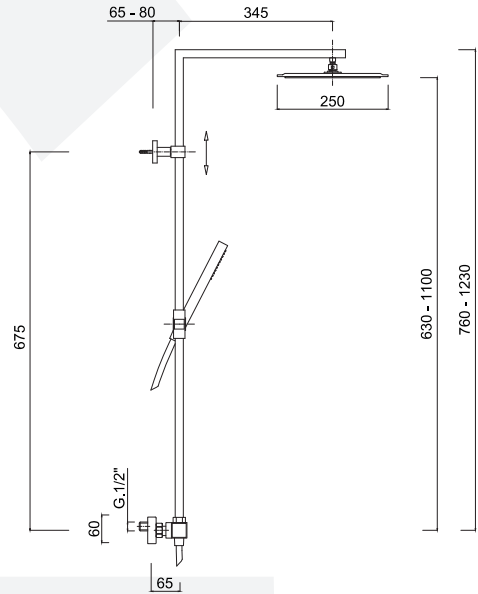

TERMOSTATICI

8301-XQ25

Colonna doccia esterna termostatica, set doccia, soffione inox 250x250.

Thermostatic external shower column, shower set, Ø 250 stainless steel shower head.

Colonne de douche extérieure thermostatique, set de douche, pomme de douche inox Ø 250.

Thermostatische Außenduschsäule, Duschset, Duschkopf aus Edelstahl Ø 250.

Columna de ducha exterior termostática, set de ducha, rociador de acero inoxidable Ø 250.

Термостатическая внешняя душевая колонна, душевой набор, душевая головка из нержавеющей стали Ø 250.