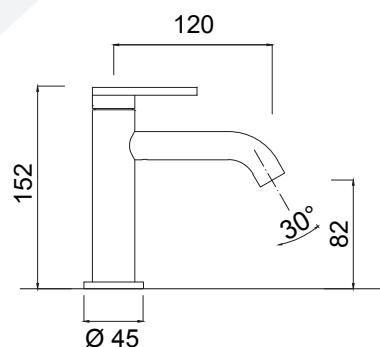

OPEN

8705-SCAS

5 lt/min Aeratore WATERSAVING, 5 Lt min
WATERSAVING aerator, 5 Lt per min

Senza scarico
Without pop-up waste

Monocomando lavabo, senza scarico.

Single lever mixer without pop-up waste.

Mitigeur lavabo sans vidage.

Einhebel-Waschtischmischer, ohne Ablaufgarnitur.

Mezclador monomando de lavabo, sin desagüe.

Однорычажный смеситель для раковины, без донного клапана.

Articolo	Note	AS			
8705/SCAS		√			

AS: Acciaio spazzolato / Brusched steel