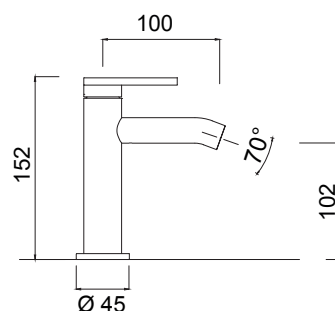

OPEN

8707/SCAS

Senza scarico
Without pop-up waste

Monocomando bidet, senza scarico.

Bidet mixer, without waste.

Mitigeur de bidet, sans vidage.

Bidetmischer, ohne Ablaufgarnitur.

Mezclador de bidé, sin desagüe.

Смеситель для биде, без сливного штуцера.

Articolo	Note	AS			
8707/SCAS		√			

AS: Acciaio spazzolato / Brusched steel

Rubinetteria Giulini Giovanni srl

Via Salvo D'Acquisto, 22 - 28076 Pogno (No) Italy

Tel. +39 0322 97157 - www.giulini.it - info@giulini.it