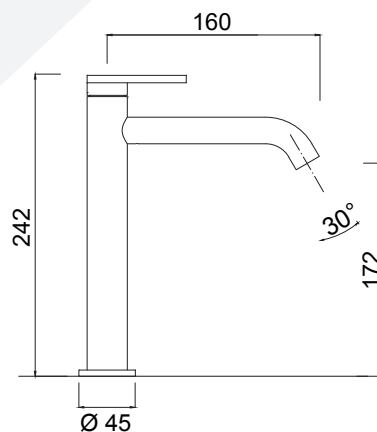

# OPEN

8711-SCAS

5 lt/min Aeratore WATERSAVING, 5 Lt min  
WATERSAVING aerator, 5 Lt per min

Senza scarico  
Without pop-up waste

**Monocomando lavabo medio, senza scarico.**

*Medium single-lever basin mixer, without waste.*

*Mitigeur de lavabo moyen, sans vidage.*

*Mittelgroßer Einhebel-Waschtischmischer, ohne Ablaufgarnitur.*

*Mezclador monomando de lavabo mediano, sin desagüe.*

*Средний однорычажный смеситель для раковины, без донного клапана.*