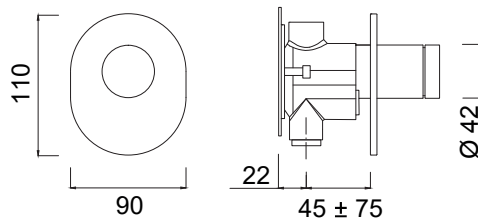

OPEN

8712AS

Deviatore 2 vie - 1 entrata 1 uscite
2-way diverter - 1 inlet 1 outlets

T_{38°} Termostatico
Thermostatic

Termostatico 1 uscita per collettori

Thermostatic valve with 1 outlet, for connection with manifolds
Vanne thermostatique à 1 sortie, pour raccordement avec collecteurs
Thermostatventil mit 1 Ausgang, zum Anschluss an Verteiler
Válvula termostática de 1 salida, para conexión con colectores
Термостатический клапан с 1 выходом, для подключения к коллекторам