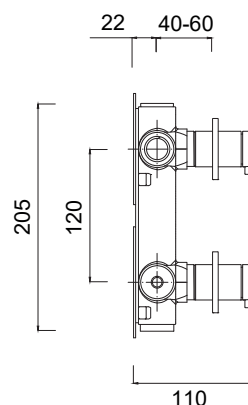

OPEN

8714-2AS

Collettore 2 uscite

Manifold with two outlets
Collecteur à deux sorties
Verteiler mit zwei Ausgängen
Colector con dos salidas
Коллектор с двумя выходами

Articolo	Note	AS			
8714AS		√			

AS: Acciaio spazzolato / Brusched steel