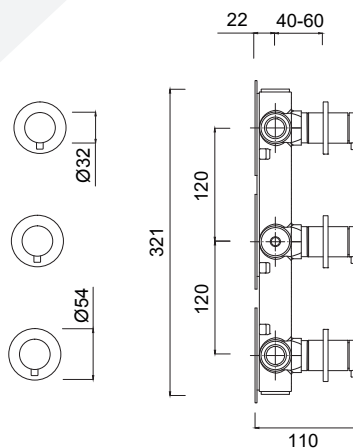

OPEN

8714-3AS

Collettore 3 uscite

Manifold with three outlets

Collecteur à trois sorties

Verteiler mit drei Ausgängen

Colector con tres salidas

Коллектор с Три выходами