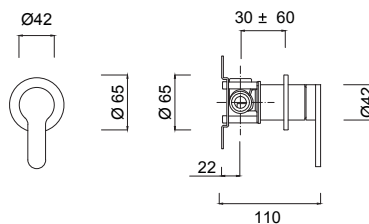

OPEN

8715AS

9 lt/min Aeratore WATERSAVING, 9 Lt min
WATERSAVING aerator, 9 Lt per min

Sistema anticalcare
Anti-scale system

Monocomando doccia incasso

Built-in shower mixer

Mitigeur de douche à encastrer

UP- Brausemischer