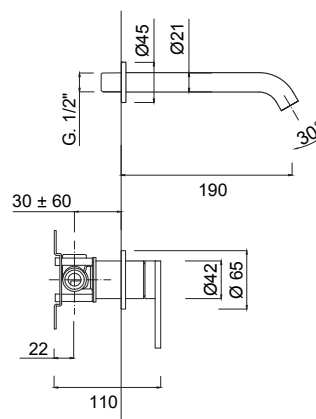

OPEN

8720-19AS

5 lt/min Aeratore WATERSAVING, 5 Lt min
WATERSAVING aerator, 5 Lt per min

Senza scarico
Without pop-up waste

INOX BRASS
Acciaio - Ottone
Inox - Brass

Monocomando lavabo a muro senza scarico, bocca 190 (inox/ottone)

Wall-mounted single-lever basin mixer without waste, spout 190 (body brass/stainless steel)

Mitigeur de lavabo mural sans vidage, bec 190 (corps en laiton/Inox)

Wand-Waschtischmischer ohne Ablaufgarnitur, Auslauf 190 (Messing-Körper/Stahl)

Mezclador monomando de pared para lavabo sin desagüe, caño 190 (cuerpo interior de latón/aciero)

Смеситель для раковины настенный однорычажный без слива, излив 190 (внутренний корпус из латуни/сталь)

Articolo	Note	AS			
8720-19AS		√			