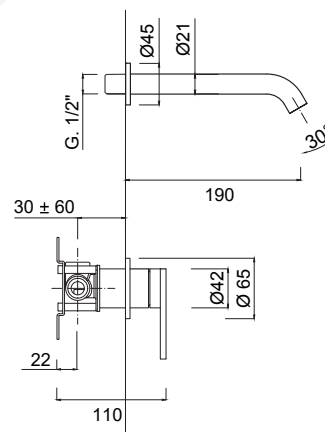

# OPEN

8721-19AS

Senza scarico  
Without pop-up waste

**Monocomando lavabo a muro senza scarico, bocca 190 (completo inox)**

Wall-mounted single-lever basin mixer without waste, spout 190 (stainless steel body)

Mitigeur de lavabo mural sans vidage, bec 190 (corps interne en acier)

Wand-Waschtischmischer ohne Ablaufgarnitur, Auslauf 190 (Stahl-Körper)

Mezclador monomando de pared para lavabo sin desagüe, caño 190 (cuerpo interior de acero)

Смеситель для раковины настенный однорычажный без слива, излив 190 (внутренний корпус из сталь)

Articolo	Note	AS			
8721-19AS		√			

AS: Acciaio spazzolato / Brusched steel

**Rubinetteria Giulini Giovanni srl**