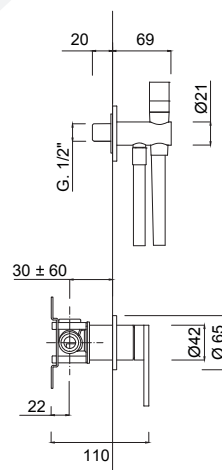

OPEN

8725AS

Miscelatore monocomando incasso con kit duplex igienico.

Built-in single-lever mixer with hygienic shower kit.

Mitigeur monocommande à encastrer avec kit de douche hygiénique.

UP-Einhebelmischer mit hygienischem Brauseset.

Mezclador monomando de empotrar con kit de ducha higiénico.

Встроенный однорычажный смеситель с набором для гигиенического душа.

Articolo	Note	AS			
8725AS		√			

AS: Acciaio spazzolato / Brusched steel

Rubinetteria Giulini Giovanni srl

Via Salvo D'Acquisto, 22 - 28076 Pogno (No) Italy
Tel. +39 0322 97157 - www.giulini.it - info@giulini.it

Vendite Italia: italia@giulini.it / Tel. +39 0322 97157 - Vendite Export: export@giulini.it / Tel. +39 0322 97057