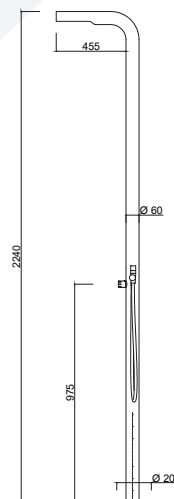

OPEN

8730AS

Colonna doccia da terra, miscelatore caldo/freddo, flex PVC bianco.

*Floor standing shower column, hot/cold mixer, white PVC flex.
Colonne de douche au sol, mitigeur chaud/froid, flexible PVC blanc.
Standbrausesäule, Warm-/Kaltmischer, weißes PVC-Flexibel.
Columna de ducha para fijación al suelo, mezclador frío/calor, flex de PVC blanco.
Напольная душевая колонна, смеситель горячей/холодной воды, белый гибкий ПВХ.*

| Articolo | Note | AS | | | |
|----------|------|----|--|--|--|
| 8730AS | | ✓ | | | |

NOTE: PACKAGING EXTRA VOLUME 220 X 220 X 50

AS: Acciaio spazzolato / Brusched steel