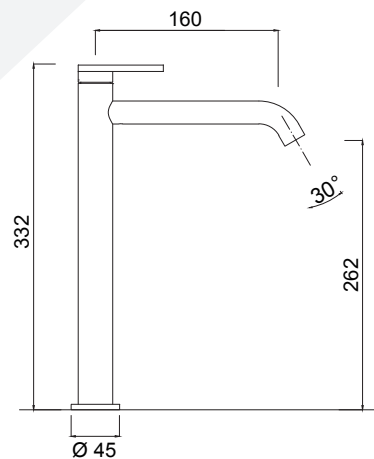

# OPEN

8739-SCAS

5 lt/min Aeratore WATERSAVING, 5 Lt min  
WATERSAVING aerator, 5 Lt per min

Senza scarico  
Without pop-up waste

**Monocomando lavabo alto, bocca lunga, senza scarico**  
*High basin mixer, long spout, without waste*  
*Mitigeur lavabo haut, bec long, sans vidage*  
*Hoher Waschtischmischer, langer Auslauf, ohne Ablaufgarnitur*  
*Mezclador alto para lavabo, caño largo, sin desagüe*  
*Высокий смеситель для раковины, длинный излив, без донного клапана.*

Articolo	Note	AS			
8739/SCAS		√			

AS: Acciaio spazzolato / Brusched steel