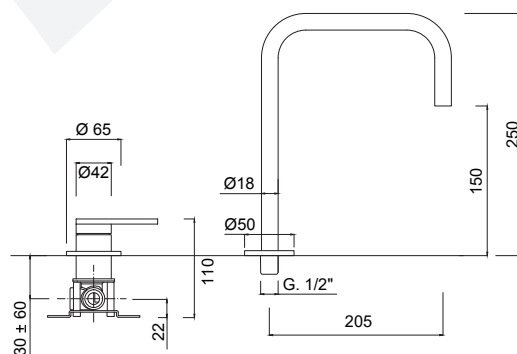

OPEN

8740/SCAS

Monocomando lavabo a Monocomando lavabo da appoggio con bocca altezza 250 mm, senza scarico

Countertop single-lever basin mixer with spout height 250 mm, without waste

Mitigeur monocommande de lavabo à poser avec hauteur de bec 250 mm, sans vidage

Arbeitsplatte-Waschtischmischer mit 250 mm Auslaufhöhe, ohne Ablaufgarnitur

Mezclador monomando de lavabo de sobre encimera con altura de caño 250 mm, sin desagüe

Смеситель для раковины настольный однорычажный с высотой излива 250 мм, без донного клапана.