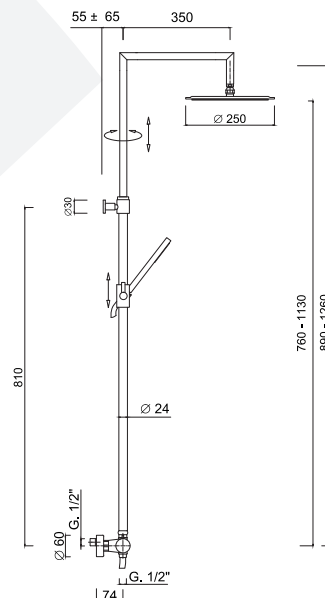

## 8758WC-S25AS

Sistema anticalcare  
Anti-scale system

Telescopico  
Extendible

Orientabile  
Swivelling

Scorrevole  
Sliding

### Colonna doccia esterna monocomando con deviatore incorporato, soffione Ø 250

External shower column complete with single-lever mixer with built-in diverter, Ø 250 shower head

Colonne de douche extérieure équipée de mitigeur monocommande avec inverseur intégré, pomme de douche Ø 250

Außenbrausesäule mit Einhebelmischer mit eingebauter Umsteller, Duschkopf Ø 250

Column de ducha exterior completa con mezclador monomando con desviador incorporado, rociador Ø 250

Внешняя душевая колонна в комплекте с одинарным рычагом и встроенным переключателем, душевая лейка Ø 250.