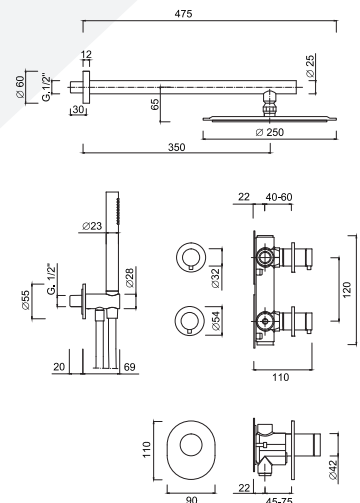

OPEN

8766TAS

9 lt/min Aeratore WATERSAVING, 9 Lt min
WATERSAVING aerator, 9 Lt per min

Sistema anticalcare
Anti-scale system

Set doccia incasso termostatico, regolatore temperatura, collettore 2 uscite, kit duplex flex PVC bianco, braccio doccia, soffione Ø 250.

Thermostatic built-in shower set, temperature regulator, 2 outlet manifold, shower kit with white PVC flex, shower arm, Ø 250 shower head.

Ensemble de douche thermostatique à encastrer, régulateur de température, collecteur 2 sorties, kit de douche avec flexible PVC blanc, bras de douche, pomme de douche Ø 250.

Thermostatisches UP-Brauseset, Temperaturregler, 2 Auslassverteiler, Brauseset mit weißem PVC-Flex, Brausearm, Duschkopf Ø 250.

Conjunto de ducha termostático de empotrar, regulador de temperatura, colector de 2 salidas, kit de ducha con flexo de PVC blanco, brazo de ducha, rociador Ø 250.

Встроенный термостатический душевой набор, регулятор температуры, 2 выпускных коллектора, душевой комплект с белым ПВХ-каналом, душевой кронштейн, душевая головка Ø 250.

Articolo	Note	AS			
8766TAS		✓			