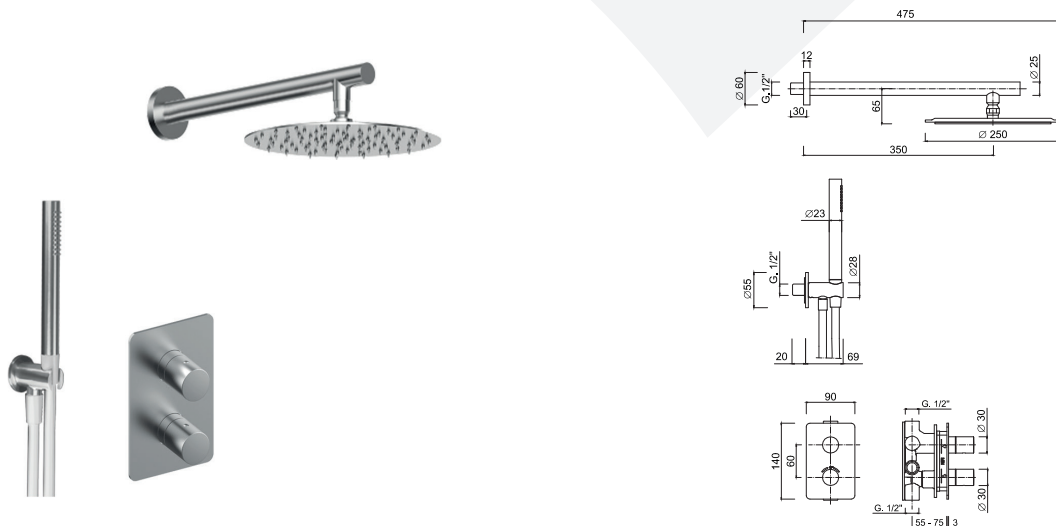

OPEN

8767TAS

9 lt/min Aeratore WATERSAVING, 9 Lt min WATERSAVING aerator, 9 Lt per min

Sistema anticalcare Anti-scale system

Set doccia incasso termostatico con deviatore a rotazione, kit duplex flex PVC bianco, braccio parete, soffione Ø 250.

Thermostatic built-in shower set with rotating diverter, shower kit with white PVC flex, wall arm, Ø 250 shower head.

Ensemble de douche thermostatique à encastrer avec inverseur rotatif, kit de douche avec flexible PVC blanc, bras mural, pomme de douche Ø 250.

Thermostatisches UP-Brauseset mit drehbarem Umsteller, Brauseset mit weißem PVC-Flexible, Wandarm, Duschkopf Ø 250.

Conjunto de ducha termostático de empotrar con desviador giratorio, kit de ducha con flexo de PVC blanco, brazo de pared, rociador Ø 250.

Встроенный термостатический душевой набор с поворотным переключателем, душевой набор с белым ПВХ-поворотом, настенный кронштейн, душевая насадка Ø 250.

Articolo	Note	AS			
8767TAS		✓			

AS: Acciaio spazzolato / Brusched steel