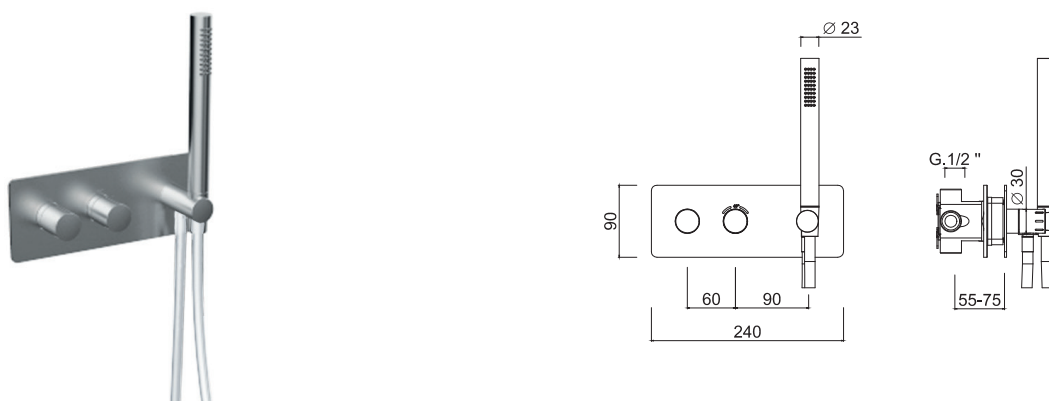

OPEN

8778AS

Deviatore 2 vie - 1 entrata 1 uscite
2-way diverter - 1 inlet 1 outlets

Termostatico
Thermostatic

Box termostatico doccia
Built-in thermostatic shower box

Termostatico doccia incasso con deviatore a rotazione, kit duplex integrato, 1 uscita libera

Built-in thermostatic shower mixer with rotating diverter, integrated shower kit, 1 free outlet

Mitigeur thermostatique de douche à encastrer avec inverseur rotatif, kit de douche intégré, 1 sortie libre

UP-Thermostat-Brausemischer mit drehbarem Umsteller, integriertem Brauseset, 1 freier Ausgang

Mezclador termostático de ducha empotrable con desviador giratorio, kit de ducha integrado, 1 salida libre

Встраиваемый термостатический смеситель для душа с поворотным переключателем, встроенным душевым набором, 1 свободный выпуск